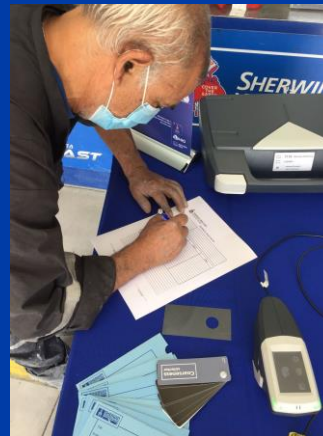

LA RUTA DEL ESPECTROFOTÓMETRO

3M Ciencia.
Aplicada a la vida.™

SUCURSAL EGAÑA
16 de marzo 2022